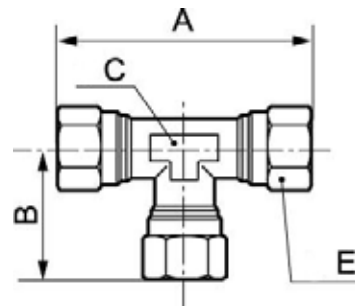

ENCHUFES DE OLIVETAS

T igual - RO9

60

Temperatura mín/máx

-40 / 240 °C

Referencia	Dim. A (mm)	Dim. B (mm)	Dim. C (mm)	Dim. E (mm)
RO9 4	43	21.5	9	10
RO9 6	44	22	9	12
RO9 8	48	24	11	14
RO9 10	64	32	13	19
RO9 12	67	33.5	15	22